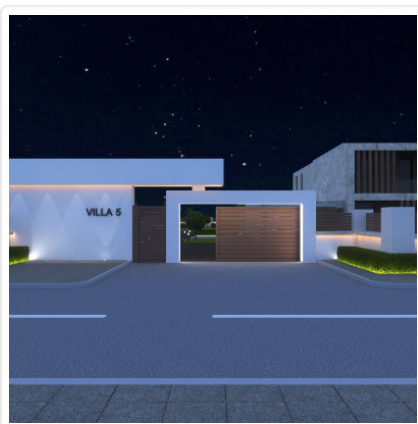

Βίλλα προς πώληση, 1 τ.μ.
Θεσσαλονίκη - Περιφ/κοί δήμοι, Θέρμη, 1 €
Κωδικός ακινήτου: # 2202

Κωδικός: 2202 **Τιμή:** 1 € **Εμβαδόν:** 1 τ.μ. **Υπνοδωμάτια:** 4 **Μπάνια:** 3 **WC:** 1
Σαλόνια: 1 **Όροφος:** 1