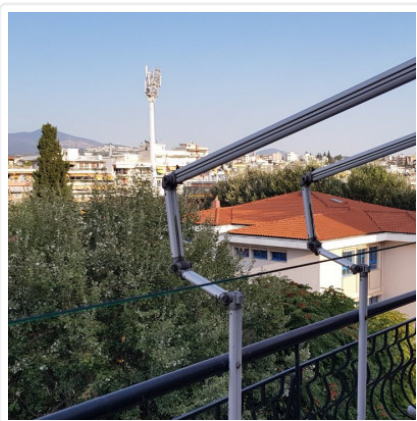

Almatec real estate & luxury properties

Διεύθυνση: Ταγαράδες, 1η οδός, Θεσσαλονίκη

Τηλέφωνο επικοινωνίας: 6932201617, 2392071744, **Fax:** 2392071714

Ιστοσελίδα: www.almatec-realestate.gr, **Email:** info@almatec-realestate.gr