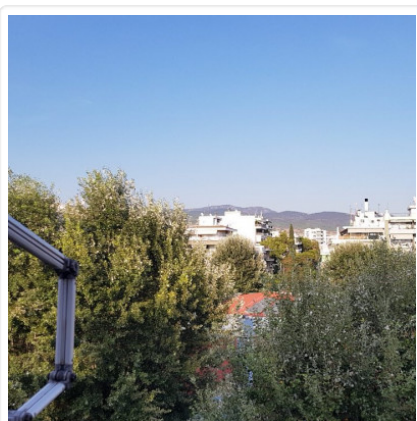

Διαμέρισμα προς πώληση, 150 τ.μ.  
Θεσσαλονίκη - Κέντρο, Χαριλάου, 204.000 €

Κωδικός ακινήτου: # 2204

**Κωδικός:** 2204 **Τιμή:** 204.000 € **Εμβαδόν:** 150 τ.μ. **Υπνοδωμάτια:** 2  
**Μπάνια:** 1 **WC:** 1  
**Σαλόνια:** 1 **Όροφος:** 4 **Έτος κατασκευής:** 1978